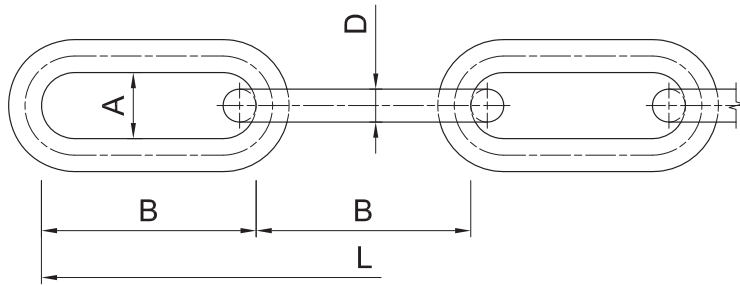

T-LG Lanț sudat DIN 5685C

Lanț zincat cu zale lungi

Informații despre produs

Caracteristici

- Strat din zinc galvanizat la cald pentru o rezistență sporită la coroziune
- Fabricat în conformitate cu DIN 5685C
- Zale sudate lungi
- Disponibil pe bobină de plastic

Aplicații

- Utilizat în scopuri generale
- Elemente ușoare de fixare
- Plasarea gardurilor, barierelor etc.
- Panouri comerciale / semne suspendate

Informații despre produs

Cod produs	Diametru lanț		Lungime lanț		Dimensiune lanț	
	D	L	A	B		
	[mm]	[m]	[mm]	[mm]		
T-LG-03-K	3	50	5.4	26		
T-LG-04-K	4	25	7.2	32		
T-LG-05-K	5	25	9	35		
T-LG-06-K	6	20	10.8	42		

Date tehnice

Cod produs	Diametru lanț [mm]	Cantitate [buc]			Greutate [kg]			Coduri de bare
		Cutie	Exterior	Palet	Cutie	Exterior	Palet	
T-LG-03-K	3	50	50	3600	6.5	6.5	498.0	5906675501918
T-LG-04-K	4	25	25	1800	6.2	6.2	476.4	5906675502014
T-LG-05-K	5	25	25	1800	10.0	10.0	750.0	5906675502113
T-LG-06-K	6	20	20	1440	11.3	11.3	843.6	5906675502311